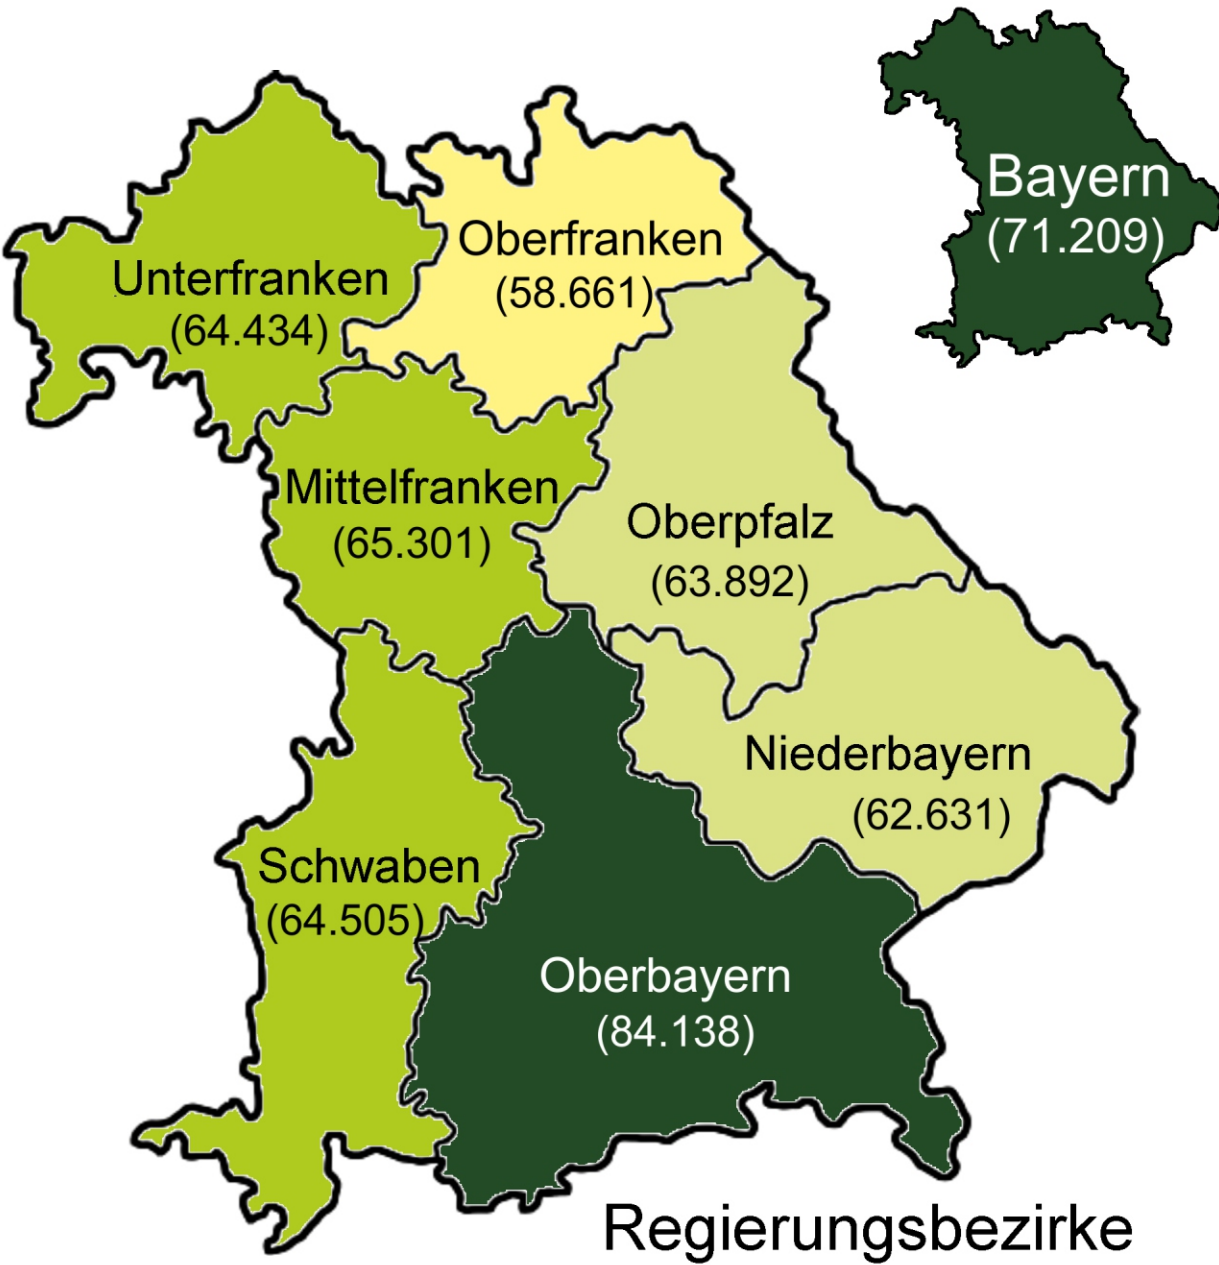

Volkswirtschaftliche Gesamtrechnungen - Bruttoinlandsprodukt 2013

Bruttoinlandsprodukt je Erwerbstätigen* in Euro

(Genauere Werte in Klammern)

* Erwerbstätige, die in der Regionaleinheit arbeiten, unabhängig vom Wohnsitz
Quelle: Bayerisches Landesamt für Statistik und Datenverarbeitung, Statistische Berichte P 1 3 j 2013; eigene Berechnungen

Kartengrundlage:
Regierungsbezirk Mittelfranken
Kommunale Verwaltungsgrenzen
Stand 01.01.2006

— Landesgrenze
— Grenze des Regierungsbezirks
— Grenzen der kreisfreien Städte und Landkreise

← Zusammengehörige Gebietsteile

● Kreisfreie Stadt
● Sitz eines Landratsamtes

Herausgeber: Regierung von Mittelfranken. Nachdruck und Vervielfältigung (auch auszugsweise) nur mit Genehmigung des Herausgebers