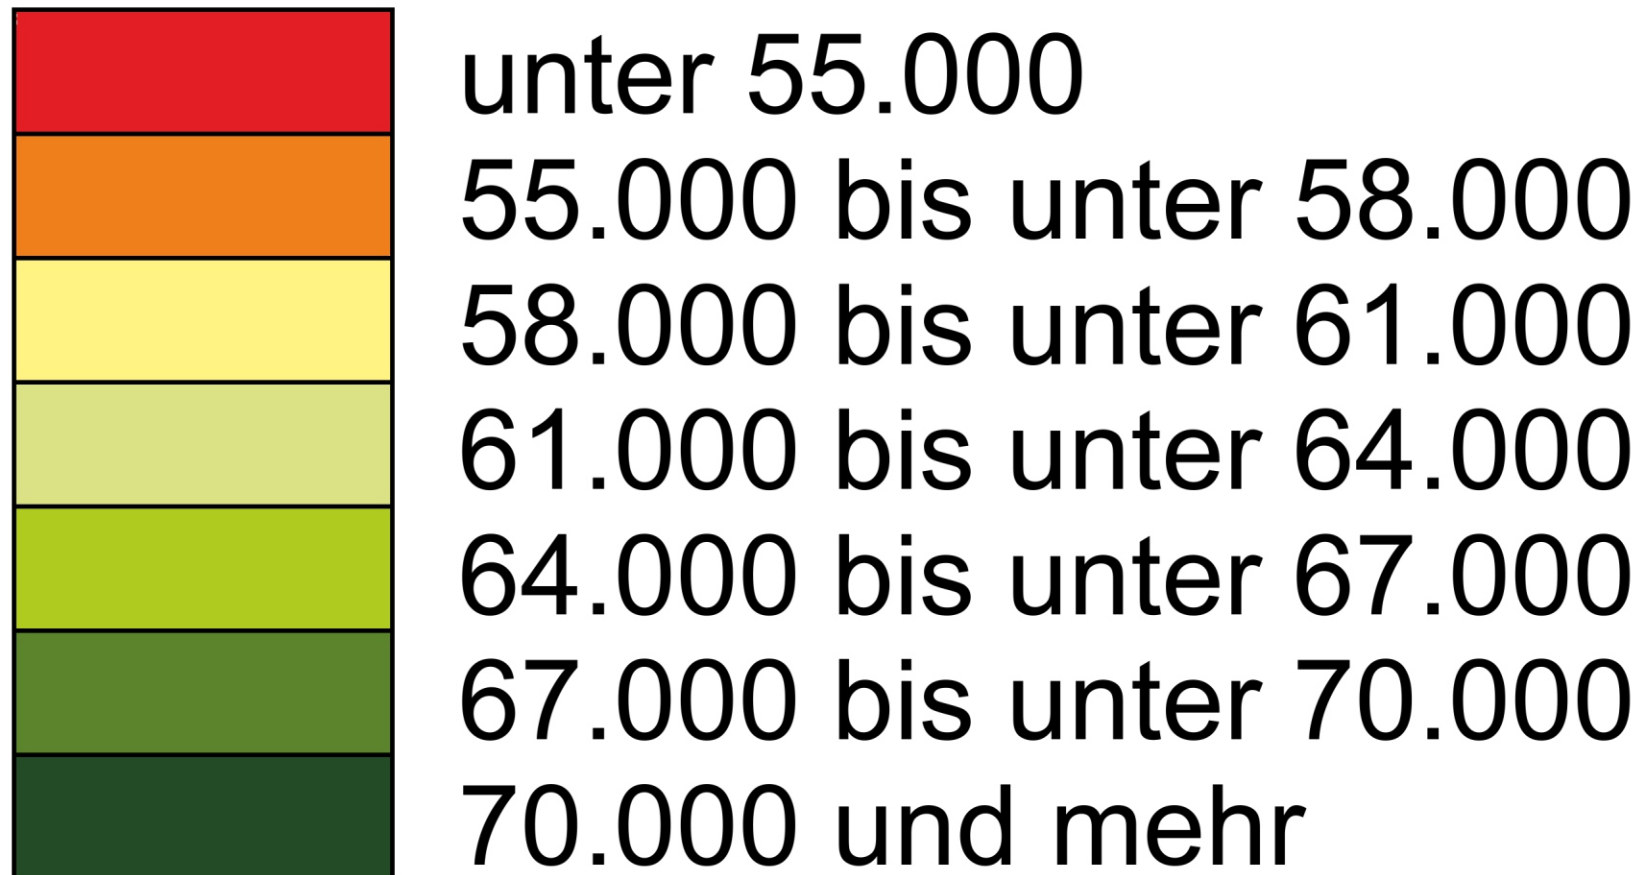

Volkswirtschaftliche Gesamtrechnungen - Bruttoinlandsprodukt 2013

Bruttoinlandsprodukt je Erwerbstätigen* in Euro

(Genauere Werte in Klammern)

* Erwerbstätige, die in der Regionaleinheit arbeiten, unabhängig vom Wohnsitz
Quelle: Bayerisches Landesamt für Statistik und Datenverarbeitung, Statistische Berichte P 1 3 j 2013; eigene Berechnungen

Kartengrundlage:
Regierungsbezirk Mittelfranken
Kommunale Verwaltungsgrenzen
Stand 01.01.2006

— Landesgrenze
— Grenze des Regierungsbezirks
— Grenzen der kreisfreien Städte und Landkreise

← Zusammengehörige Gebietsteile