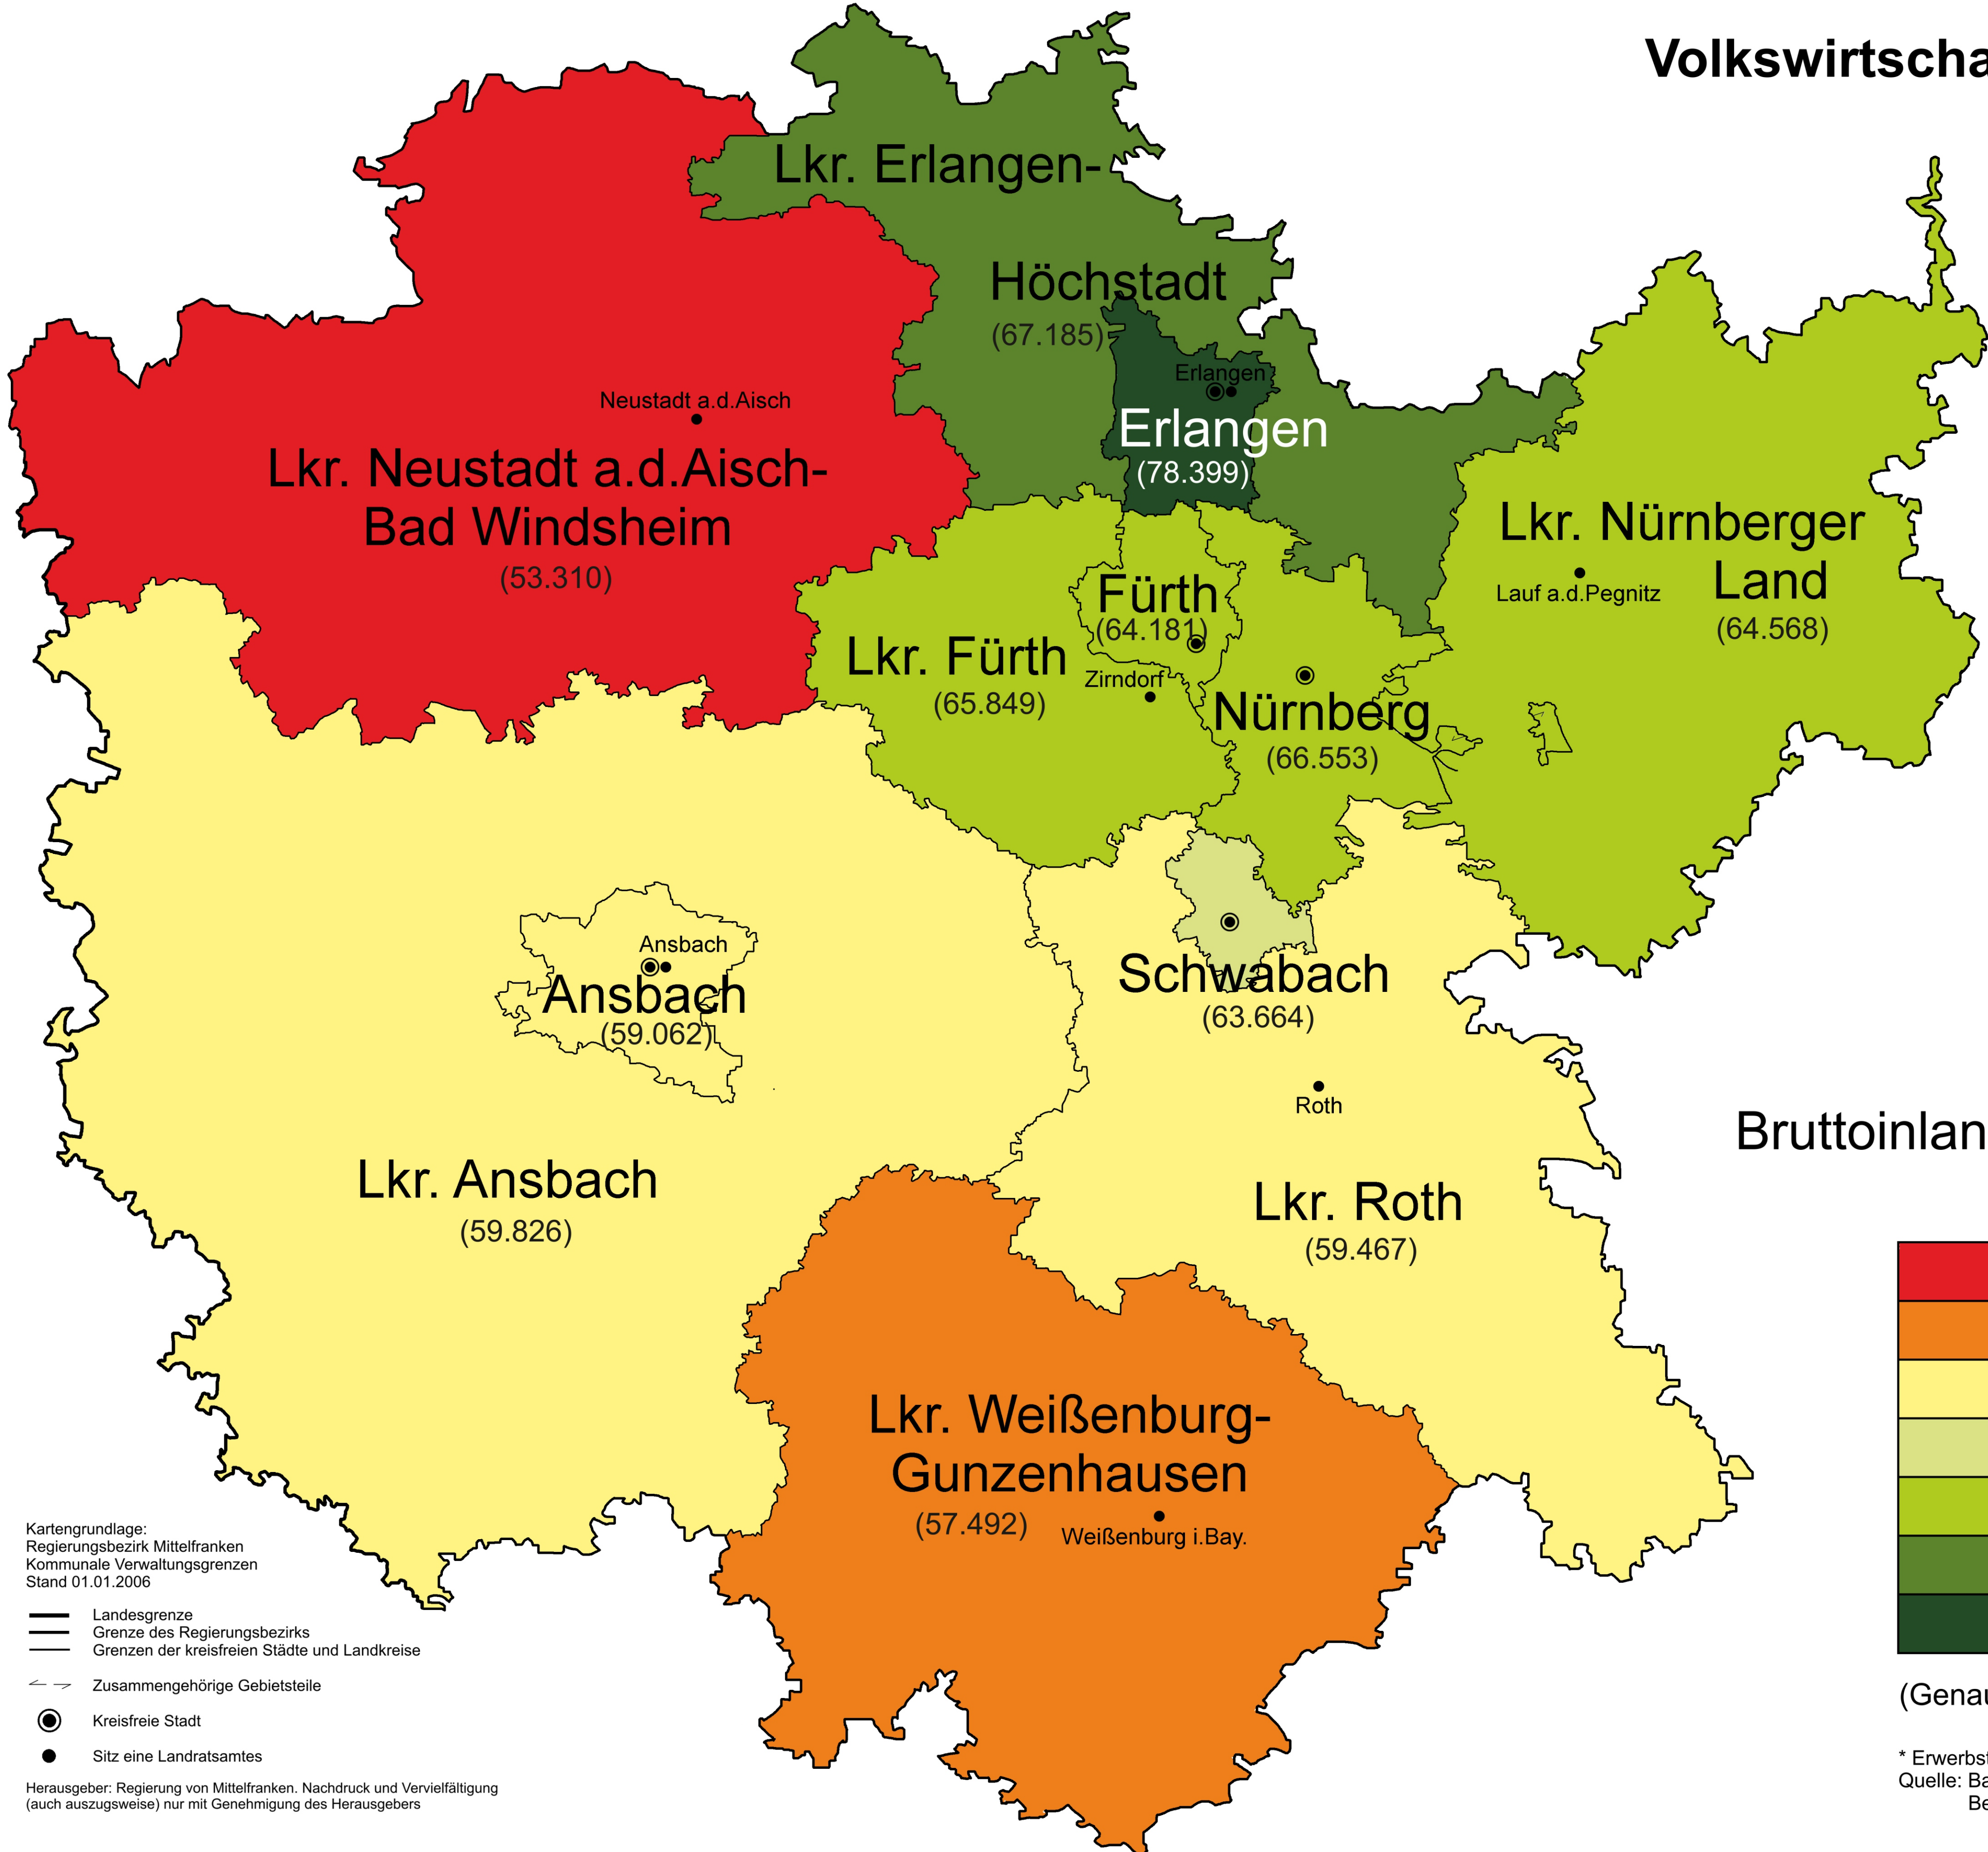

Volkswirtschaftliche Gesamtrechnungen - Bruttoinlandsprodukt 2013

Bruttoinlandsprodukt je Erwerbstätigen* in Euro

(Genauere Werte in Klammern)

* Erwerbstätige, die in der Regionaleinheit arbeiten, unabhängig vom Wohnsitz
Quelle: Bayerisches Landesamt für Statistik und Datenverarbeitung, Statistische Berichte P 1 3 j 2013; eigene Berechnungen

Kartengrundlage:
Regierungsbezirk Mittelfranken
Kommunale Verwaltungsgrenzen
Stand 01.01.2006

— Landesgrenze
— Grenze des Regierungsbezirks
— Grenzen der kreisfreien Städte und Landkreise

← Zusammengehörige Gebietsteile

● Kreisfreie Stadt
● Sitz eines Landratsamtes

Herausgeber: Regierung von Mittelfranken. Nachdruck und Vervielfältigung (auch auszugsweise) nur mit Genehmigung des Herausgebers